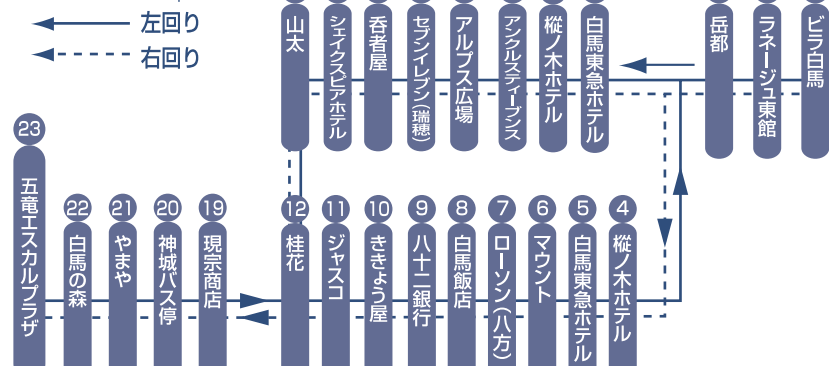

■循環バス路線図 Shuttle Bus Route Map

元気号左回り

Genki-go Left turn

八方尾根スキー場経由 白馬五竜スキー場方面循環

1	ピラ白馬 Villa Hakuba	19:40	21:20
2	ラネージュ東館 La Neige Higashikan	19:41	21:21
3	岳都 Gakuto Alpine Lodge	19:42	21:22
5	白馬東急ホテル Tokyu Hotel	19:43	21:23
4	縦ノ木ホテル Mominoki Hotel	19:45	21:25
18	アンクルスティーブンス Uncle Stevens	19:46	21:26
17	アルプス広場 Alps Hiroba	19:47	21:27
16	セブンイレブン(瑞穂) 7-Eleven Mizuho	19:49	21:29
15	呑者屋 Nonjae Pub/Restaurant	19:50	21:30
14	シェイクスピアホテル Shakespeare Hotel	19:52	21:32
13	山太 Santa Pub/Restaurant	19:53	21:33
19	現宗商店 Genzo Shoten	19:58	21:38
20	神城バス停 Kamishiro Bus Stop	19:59	21:39
21	やまや Yamaya	20:00	21:40
22	白馬の森 Hakuba-no-mori	20:01	21:41
23	Goryuエスカルプラザ Escal Plaza Base Resort Station	20:05	21:45
22	白馬の森 Hakuba-no-mori	20:07	21:47
21	やまや Yamaya	20:08	21:48
20	神城バス停 Kamishiro Bus Stop	20:09	21:49
19	現宗商店 Genzo Shoten	20:10	21:50
12	桂花 Keika Restaurant	20:13	21:53
11	ジャスコ Jusco Supermarket	20:17	21:57
10	ききょう屋 Kikyoya Restaurant	20:19	21:59
9	八十二銀行 Hachijuni Bank	20:22	22:02
8	白馬飯店 Hakuba Hanten	20:24	22:04
7	ローソン(八方) Lawson Happo	20:25	22:05
6	マウント Mount Bottle Shop	20:27	22:07
5	白馬東急ホテル Tokyu Hotel	20:29	22:09
3	岳都 Gakuto Alpine Lodge	20:30	22:10
2	ラネージュ東館 La Neige Higashikan	20:31	22:11
1	ピラ白馬 Villa Hakuba	20:32	22:12

Bound for Hakuba Goryu Ski Resort via Happo One Ski Resort

八方尾根スキー場方面循環

1	ピラ白馬 Villa Hakuba	18:20	19:00	20:40
2	ラネージュ東館 La Neige Higashikan	18:21	19:01	20:41
3	岳都 Gakuto Alpine Lodge	18:22	19:02	20:42
5	白馬東急ホテル Tokyu Hotel	18:23	19:03	20:43
4	縦ノ木ホテル Mominoki Hotel	18:25	19:05	20:45
18	アンクルスティーブンス Uncle Stevens	18:26	19:06	20:46
17	アルプス広場 Alps Hiroba	18:27	19:07	20:47
16	セブンイレブン(瑞穂) 7-Eleven Mizuho	18:29	19:09	20:49
15	呑者屋 Nonjae Pub/Restaurant	18:30	19:10	20:50
14	シェイクスピアホテル Shakespeare Hotel	18:32	19:12	20:52
13	山太 Santa Pub/Restaurant	18:33	19:13	20:53
12	桂花 Keika Restaurant	18:36	19:16	20:56
11	ジャスコ Jusco Supermarket	18:40	19:20	21:00
10	ききょう屋 Kikyoya Restaurant	18:42	19:22	21:02
9	八十二銀行 Hachijuni Bank	18:45	19:25	21:05
8	白馬飯店 Hakuba Hanten	18:47	19:27	21:07
7	ローソン(八方) Lawson Happo	18:48	19:28	21:08
6	マウント Mount Bottle Shop	18:50	19:30	21:10
5	白馬東急ホテル Tokyu Hotel	18:52	19:32	21:12
3	岳都 Gakuto Alpine Lodge	18:53	19:33	21:13
2	ラネージュ東館 La Neige Higashikan	18:54	19:34	21:14
1	ピラ白馬 Villa Hakuba	18:55	19:35	21:15

Bound for Happo One Ski Resort

利用券 200円(大人・小児 一律1回)
未就学児童(6才未満) 無料
Adults / Child 1 Ride = 200 yen
Children under 6 years: Free of Charge

※規則により現金による乗車はできません。
(利用券は取扱箇所でご購入ください。)
Tickets cannot be purchased from the bus directly, they can only be purchased from the places listed.

企画実施
白馬村観光局 長野県知事登録旅行業第2-471号
Tourism Commission of Hakuba Village
Registered under Nagano Prefecture 2-471
〒399-9301 長野県北安曇郡白馬村北城3476 TEL.0261-72-7100
<http://www.vill.hakuba.nagano.jp/>